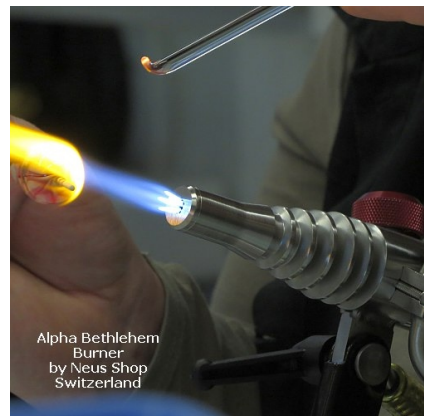

Zweigasbrenner

Kurs	Kursbezeichnung	Kosten inkl. MwSt.	Datum	Kurszeit
☐	Kurs 591 Kursleitung Claudia Blättler Basis Perlendrehen 2 Abende	Fr. 290.-	Di + Mi 23.05.17 24.05.17	17.00 bis 20.00 ABENDKURS 17.00 bis 20.00
☐	Kurs 62 Kursleitung Claudia Blättler Basis Perlendrehen 2 Abende	Fr. 290.-	Dienstag 06.06.17 Mittwoch 07.06.17	17.00 bis 20.00 ABENDKURS 17.00 bis 20.00
☐	Kurs 700E Kursleitung Sandra Alder Basiskurs Perlendrehen 1 Tag	Fr. 290.-	Samstag 01.07.17	9.00 bis 16.00

AKTUELLER FLYER Bitte HIER.....den Link nutzen.....